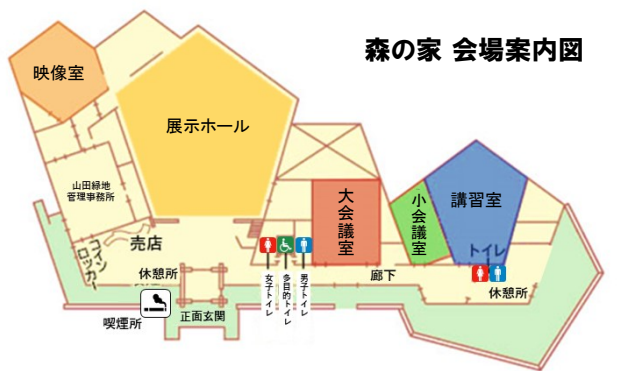

### ミツバチ見学プチツアー

①11:00~12:00 ニホンミツバチの巣箱を観察しよう!  
②14:00~15:00  
※自然観察に適した服装でご参加ください。  
■参加料無料 ■定員:各回先着30人 ■集合場所:講習室

### ニョロ先生のヘビコーナー

ヘビの生体展示を開催。ヘビのタッチタイムもあり!  
協力:ジャパンスネークセンター非常勤研究員 橋元浩一氏

### 出張ほたる館! ホタルと水辺の生き物たち

ホタル(幼虫)やカヤネズミ、爬虫類・両生類の生体展示をします!  
アオダイショウ・クサガメ・ニホンヒキガエルとのふれあい体験も開催  
■ふれあい体験:①10:00~10:30 ②11:30~12:00 ③13:30~14:00 ④15:30~16:00  
協力:北九州市ほたる館

### 森の家 会場案内図